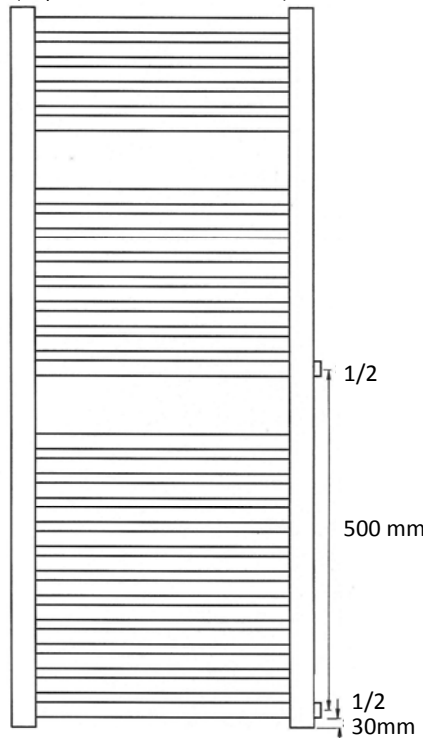

# CONEXIONES

	Posibilidad de conexión	Disponible con precio estandar	Disponible con incremento de precio
1		RT-RT DOBLE, MKV25-BKV25, MKV16 ONDA, MV-MV ONDA, MPV-BPV, MODUS	RT horizontal, MKV25-BKV25 horizontal, MKV16-BKV16-MKV16 ONDA horizontal, MV horizontal, MPV-BPV horizontal
2		RT-RT DOBLE, MKV25-BKV25, MKV16 ONDA, MV-MV ONDA, MPV-BPV, MODUS	-
4		RT-RT DOBLE, MKV25-BKV25, MKV16 ONDA, MV-MV ONDA, MPV-BPV, MODUS	MODUS
6		RT horizontal, MKV25-BKV25 horizontal, MKV16-BKV16-MKV16 ONDA horizontal, MV horizontal, MPV-BPV horizontal	RT, MKV25-BKV25, MKV16-BKV16-MKV16 ONDA, MV-MV ONDA, MPV-BPV, MODUS
12		RT, MKV25-BKV25, MKV16-BKV16-MKV16 ONDA, MV-MV ONDA, MPV-BPV, MODUS	-

### Descripción:

	Diafragma	L	Purgador
	Racor monotubo	▽	Retorno
		▲	Entrada

**EN EL PEDIDO ES NECESARIO ESPECIFICAR SIEMPRE LA POSICIÓN DE LAS CONEXIONES**

Conexiones diferentes bajo demanda.

Conexión Bitubo (disponible 600mm PORTUGAL)

Conexión Monotubo