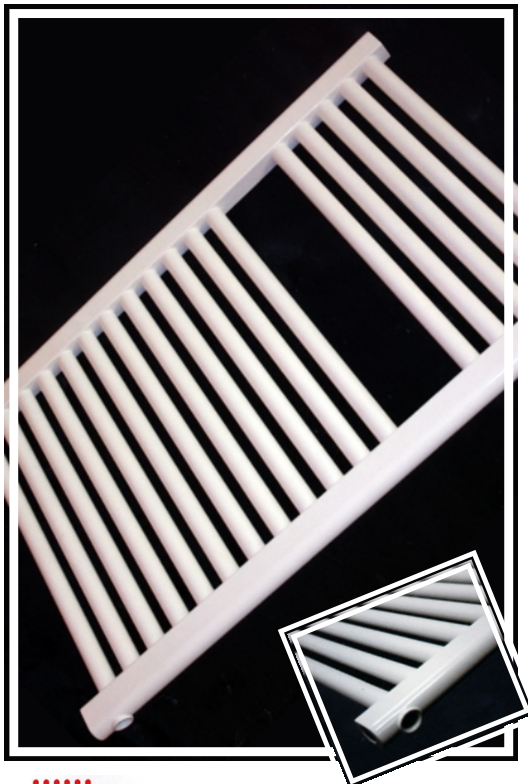

# CONEXIONES

	Posibilidad de conexión	Disponible con precio estandar	Disponible con incremento de precio
1		RT-RT DOBLE, MKV25-BKV25, MKV16 ONDA, MV-MV ONDA, MPV-BPV, MODUS	RT horizontal, MKV25-BKV25 horizontal, MKV16-BKV16-MKV16 ONDA horizontal, MV horizontal, MPV-BPV horizontal
2		RT-RT DOBLE, MKV25-BKV25, MKV16 ONDA, MV-MV ONDA, MPV-BPV, MODUS	-
4		RT-RT DOBLE, MKV25-BKV25, MKV16 ONDA, MV-MV ONDA, MPV-BPV, MODUS	MODUS
6		RT horizontal, MKV25-BKV25 horizontal, MKV16-BKV16-MKV16 ONDA horizontal, MV horizontal, MPV-BPV horizontal	RT, MKV25-BKV25, MKV16-BKV16-MKV16 ONDA, MV-MV ONDA, MPV-BPV, MODUS
12		RT, MKV25-BKV25, MKV16-BKV16-MKV16 ONDA, MV-MV ONDA, MPV-BPV, MODUS	-

### Descripción:

	Diafragma	L	Purgador
	Racor monotubo	▽	Retorno
		▲	Entrada

**EN EL PEDIDO ES NECESARIO ESPECIFICAR SIEMPRE LA POSICIÓN DE LAS CONEXIONES**

Conexiones diferentes bajo demanda.

Conexión Bitubo (disponible 600mm PORTUGAL)

Conexión Monotubo